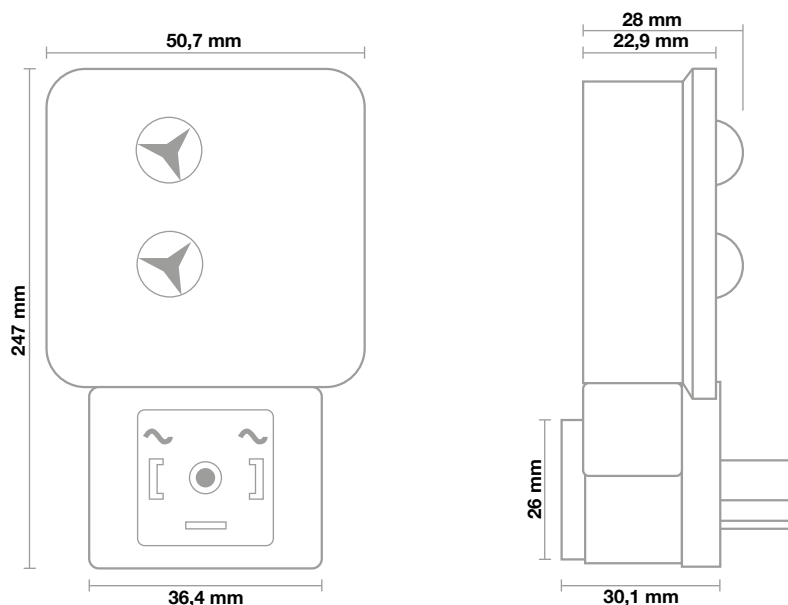

A1

PN 1

**ЦИКЛИЧЕСКИЙ
ТАЙМЕР
УПРАВЛЯЮЩЕГО
ПРИБОРА**

ТЕХНИЧЕСКИЕ ХАРАКТЕРИСТИКИ

Контейнер	ABS
Степень защиты	IP 65
Размеры	50,7 x 84,7 x 28 mm
Подключения	DIN 43650A / ISO440
Температура / температура	-15° ÷ 50° [C]
потребляемая мощность / питание	230 VAC (± 10%) 50/60 Hz 110 VAC (± 10%) 50/60 Hz 24 VAC (± 10%) 50/60 Hz
Выходное напряжение	Fixed, like Input Voltage Fest und gleich wie die eingangsspannung
Номер выхода	1
Текущий	4 mA max
Сетевой предохранитель	Recommended nr. 1 fuse 1A rapid Empfohlen nr. 1 elektische sicherung 1A abgebrochen
Время импульса	2 ÷ 20 sec.
Время ручной паузы	5 ÷ 40 min

РАЗМЕРЫ

Архангельск (8182)63-90-72
Астана (7172)727-132
Астрахань (8512)99-46-04
Барнаул (3852)73-04-60
Белгород (4722)40-23-64
Брянск (4832)59-03-52
Владивосток (423)249-28-31
Волгоград (844)278-03-48
Вологда (8172)26-41-59
Воронеж (473)204-51-73
Екатеринбург (343)384-55-89
Иваново (4932)77-34-06

Ижевск (3412)26-03-58
Иркутск (395)279-98-46
Казань (843)206-01-48
Калининград (4012)72-03-81
Калуга (4842)92-23-67
Кемерово (3842)65-04-62
Киров (8332)68-02-04
Краснодар (861)203-40-90
Красноярск (391)204-63-61
Курск (4712)77-13-04
Липецк (4742)52-20-81
Киргизия (996)312-96-26-47

Магнитогорск (3519)55-03-13
Москва (495)268-04-70
Мурманск (8152)59-64-93
Набережные Челны (8552)20-53-41
Нижний Новгород (831)429-08-12
Новокузнецк (3843)20-46-81
Новосибирск (383)227-86-73
Омск (3812)21-46-40
Орел (4862)44-53-42
Оренбург (3532)37-68-04
Пенза (8412)22-31-16
Казахстан (772)734-952-31

Пермь (342)205-81-47
Ростов-на-Дону (863)308-18-15
Рязань (4912)46-61-64
Самара (846)206-03-16
Санкт-Петербург (812)309-46-40
Саратов (845)249-38-78
Севастополь (8692)22-31-93
Симферополь (3652)67-13-56
Смоленск (4812)29-41-54
Сочи (862)225-72-31
Ставрополь (8652)20-65-13
Таджикистан (992)427-82-92-69

Сургут (3462)77-98-35
Тверь (4822)63-31-35
Томск (3822)98-41-53
Тула (4872)74-02-29
Тюмень (3452)66-21-18
Ульяновск (8422)24-23-59
Уфа (347)229-48-12
Хабаровск (4212)92-98-04
Челябинск (351)202-03-61
Череповец (8202)49-02-64
Ярославль (4852)69-52-93